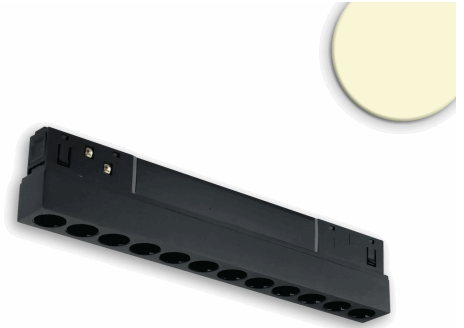

Track48 Rasterleuchte 22cm schwarz, 12W, 36°, UGR<19, 48V DC, 3000K, CRI90

Artikelnummer: 116100
EAN: 9009377154935

Produktspezifikation:

Dimmbar:	N
Lumen:	880 lm
Abstrahlwinkel:	36°
Bemessungsleistung:	12 W
Wirkleistung:	12 W
Nennspannung:	48 VDC
Farbtemperatur:	3000K
Farbwiedergabeindex:	90 CRI ra (1-8)
Schutzart:	IP20
Umgebungstemperatur:	-10°C - 40°C
Gehäusefarbe	schwarz matt
Gewicht:	182,0 g
Länge:	220,0 mm
Breite:	22,0 mm
Höhe:	43,0 mm
Nutzlebensdauer L70 B10:	38000 h
Nutzlebensdauer L70 B50:	57000 h
Nutzlebensdauer L80 B10:	37000 h
Nutzlebensdauer L80 B50:	50000 h
Nutzlebensdauer L90 B10:	33000 h
Nutzlebensdauer L90 B50:	44000 h
Garantie in Jahren:	5