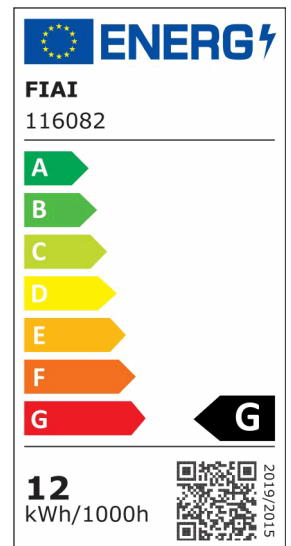

Track48 Wallwasher 22cm schwarz, 12W, 100° asymmetrisch, 48V DC, 3000K, CRI90

Artikelnummer: 116082
EAN: 9009377154751

Produktspezifikation:

Dimmbar: N
Lumen: 420 lm
Abstrahlwinkel: 100°
Bemessungsleistung: 12 W
Wirkleistung: 12 W
Nennspannung: 48 VDC
Farbtemperatur: 3000K
Farbwiedergabeindex: 90 CRI ra (1-8)
Schutzart: IP20
Umgebungstemperatur: -10°C - 40°C
Gehäusefarbe: schwarz matt
Gewicht: 148,0 g
Länge: 220,0 mm
Breite: 22,0 mm
Höhe: 45,0 mm
Nutzlebensdauer L70 | B10: 38000 h
Nutzlebensdauer L70 | B50: 57000 h
Nutzlebensdauer L80 | B10: 37000 h
Nutzlebensdauer L80 | B50: 50000 h
Nutzlebensdauer L90 | B10: 33000 h
Nutzlebensdauer L90 | B50: 44000 h
Garantie in Jahren: 5