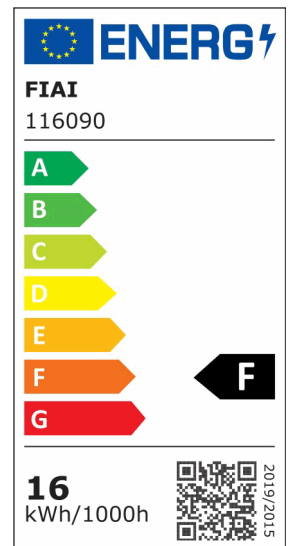

## Track48 Schienenstrahler schwarz, 16W, 30°, UGR<19, 48V DC, 3000K, CRI90

Artikelnummer: 116090  
EAN: 9009377154836

### Produktspezifikation:

Dimmbar:	N
Lumen:	1300 lm
Abstrahlwinkel:	30°
Bemessungsleistung:	16 W
Wirkleistung:	16 W
Nennspannung:	48 VDC
Farbtemperatur:	3000K
Farbwiedergabeindex:	90 CRI ra (1-8)
Schutzart:	IP20
Umgebungstemperatur:	-10°C - 40°C
Gehäusefarbe	schwarz matt
Gewicht:	280,0 g
Länge:	148,0 mm
Durchmesser:	60 mm
Nutzlebensdauer L70   B10:	38000 h
Nutzlebensdauer L70   B50:	57000 h
Nutzlebensdauer L80   B10:	37000 h
Nutzlebensdauer L80   B50:	50000 h
Nutzlebensdauer L90   B10:	33000 h
Nutzlebensdauer L90   B50:	44000 h
Garantie in Jahren:	5