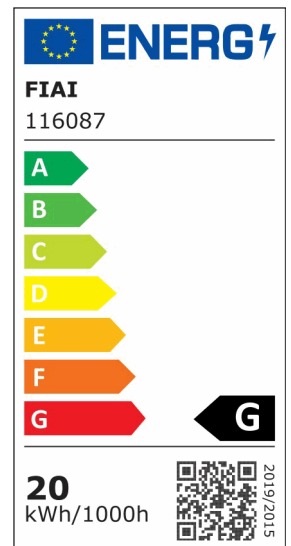

Track48 Eckleuchte 90° vertikal schwarz, 20W, 48V DC, 3000K, CRI90, DALI dimmbar

Artikelnummer: 116087
EAN: 9009377157677

Produktspezifikation:

Dimmbar: Y
Dimmart: DALI
Lumen: 1250 lm
Abstrahlwinkel: 120°
Bemessungsleistung: 20 W
Wirkleistung: 20 W
Nennspannung: 48 VDC
Farbtemperatur: 3000K
Farbwiedergabeindex: 90 CRI ra (1-8)
Schutzart: IP20
Umgebungstemperatur: -10°C - 40°C
Gehäusefarbe: schwarz matt
Gewicht: 318,0 g
Länge: 330,0 mm
Breite: 330,0 mm
Höhe: 22,0 mm
Nutzlebensdauer L70 | B10: 38000 h
Nutzlebensdauer L70 | B50: 57000 h
Nutzlebensdauer L80 | B10: 37000 h
Nutzlebensdauer L80 | B50: 50000 h
Nutzlebensdauer L90 | B10: 33000 h
Nutzlebensdauer L90 | B50: 44000 h
Garantie in Jahren: 5