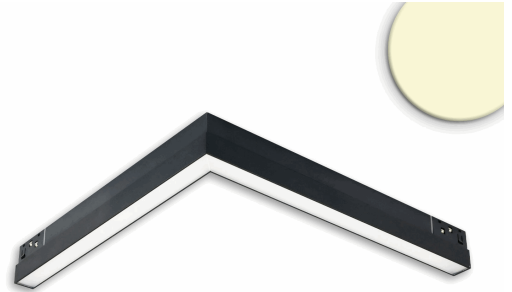

## Track48 Eckleuchte 90° horizontal schwarz, 20W, 48V DC, 3000K, CRI90

Artikelnummer: 116084  
EAN: 9009377154775

### Produktspezifikation:

**Dimmbar:** N  
**Lumen:** 1400 lm  
**Abstrahlwinkel:** 120°  
**Bemessungsleistung:** 20 W  
**Wirkleistung:** 20 W  
**Nennspannung:** 48 VDC  
**Farbtemperatur:** 3000K  
**Farbwiedergabeindex:** 90 CRI ra (1-8)  
**Schutzart:** IP20  
**Umgebungstemperatur:** -10°C - 40°C  
**Gehäusefarbe:** schwarz matt  
**Gewicht:** 316,0 g  
**Länge:** 322,0 mm  
**Breite:** 307,0 mm  
**Höhe:** 22,0 mm  
**Nutzlebensdauer L70 | B10:** 38000 h  
**Nutzlebensdauer L70 | B50:** 57000 h  
**Nutzlebensdauer L80 | B10:** 37000 h  
**Nutzlebensdauer L80 | B50:** 50000 h  
**Nutzlebensdauer L90 | B10:** 33000 h  
**Nutzlebensdauer L90 | B50:** 44000 h  
**Garantie in Jahren:** 5