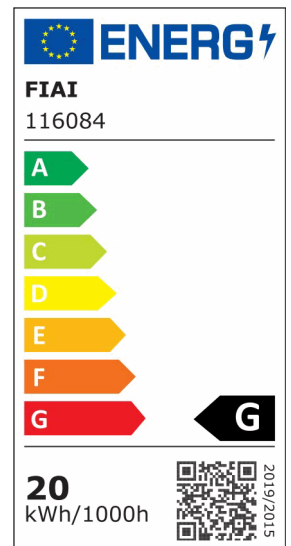

## Track48 Eckleuchte 90° horizontal schwarz, 20W, 48V DC, 3000K, CRI90

Artikelnummer: 116084  
EAN: 9009377154775

### Produktspezifikation:

**Dimmbar:** N  
**Lumen:** 1400 lm  
**Abstrahlwinkel:** 120°  
**Bemessungsleistung:** 20 W  
**Wirkleistung:** 20 W  
**Nennspannung:** 48 VDC  
**Farbtemperatur:** 3000K  
**Farbwiedergabeindex:** 90 CRI ra (1-8)  
**Schutzart:** IP20  
**Umgebungstemperatur:** -10°C - 40°C  
**Gehäusefarbe:** schwarz matt  
**Gewicht:** 316,0 g  
**Länge:** 322,0 mm  
**Breite:** 307,0 mm  
**Höhe:** 22,0 mm  
**Nutzlebensdauer L70 | B10:** 38000 h  
**Nutzlebensdauer L70 | B50:** 57000 h  
**Nutzlebensdauer L80 | B10:** 37000 h  
**Nutzlebensdauer L80 | B50:** 50000 h  
**Nutzlebensdauer L90 | B10:** 33000 h  
**Nutzlebensdauer L90 | B50:** 44000 h  
**Garantie in Jahren:** 5