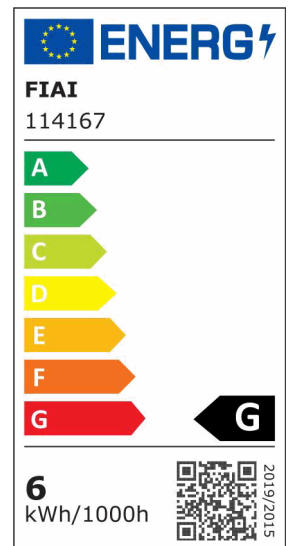

E27 Vintage Line LED Dekobirne 150, 6W ultrawarmweiß, Glas smoky, dimmbar

Artikelnummer: 114167
EAN: 9009377073311

Produktspezifikation:

Dimmbar:	Y
Dimmart:	Phasen-/Abschnitt
Lumen:	220 lm
Abstrahlwinkel:	360°
Bemessungsleistung:	6 W
Wirkleistung:	5,5 W
Scheinleistung:	5,6 VA
Nennspannung:	220 - 240 V AC
Farbtemperatur:	2200K
Farbwiedergabeindex:	95 CRI ra (1-8)
Schutzart:	IP20
Umgebungstemperatur:	-20°C - 40°C
Gehäusefarbe:	transparent
Gehäusematerial:	Glas
Gewicht:	264,0 g
Länge:	260,0 mm
Durchmesser:	155 mm
Nutzlebensdauer L70 B10:	30000 h
Nutzlebensdauer L70 B50:	45000 h
Nutzlebensdauer L80 B10:	29000 h
Nutzlebensdauer L80 B50:	39000 h
Nutzlebensdauer L90 B10:	26000 h
Nutzlebensdauer L90 B50:	35000 h
Garantie in Jahren:	2

Dimmspezifikation: Dimmrange: 20-100% der Lichtleistung mit TRIAC Dimmer | Empfehlung: Phasenabschnitt-Dimmaktor verwenden

Für spezifische Prüfberichte, CE-Konformitätserklärungen und weitere Produktinformationen wenden Sie sich bitte an Ihren Ansprechpartner im Vertriebsinnen-/außendienst.