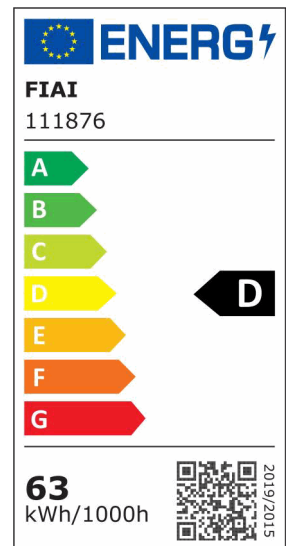

E27/E40 Corn 66W, 360°, neutralweiß

Artikelnummer: 111876
EAN: 9009377019104

Produktspezifikation:

Dimmbar: N
Lumen: 8640 lm
Abstrahlwinkel: 360°
Bemessungsleistung: 63,4 W
Wirkleistung: 60 W
Scheinleistung: 67 VA
Nennspannung: 220 - 240 V AC
Farbtemperatur: 4200K
Farbwiedergabeindex: 80 CRI ra (1-8)
Schutzart: IP40
Umgebungstemperatur: -20°C - 40°C
Gehäusefarbe: weiß
Gehäusematerial: Aluminium
Gewicht: 570,0 g
Länge: 285,0 mm
Durchmesser: 90 mm
Nutzlebensdauer L70 | B10: 35000 h
Nutzlebensdauer L70 | B50: 53000 h
Nutzlebensdauer L80 | B10: 34000 h
Nutzlebensdauer L80 | B50: 46000 h
Nutzlebensdauer L90 | B10: 30000 h
Nutzlebensdauer L90 | B50: 41000 h
Garantie in Jahren: 2

Besonderheiten: Zusätzliche Kühlung durch eingebauten Lüfter, E27 Sockel, inkl. Adapter von E27 auf E40 Ein gegebenenfalls vorhandenes Vorschaltgerät muss entfernt bzw. überbrückt werden!

Für spezifische Prüfberichte, CE-Konformitätserklärungen und weitere Produktinformationen wenden Sie sich bitte an Ihren Ansprechpartner im Vertriebsinnen-/außendienst.