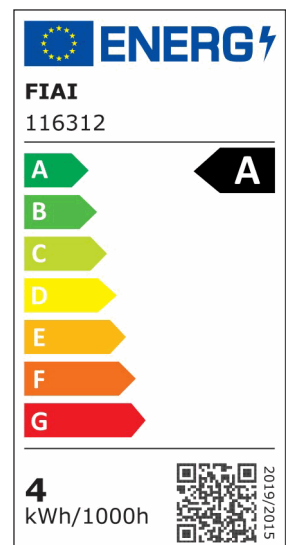

E27 LED Birne A60, 4W, klar, 215 lm/W, warmweiß

Artikelnummer: 116312
EAN: 9009377158315

Produktspezifikation:

Dimmbar: N
Lumen: 840 lm
Abstrahlwinkel: 360°
Bemessungsleistung: 4 W
Wirkleistung: 3,9 W
Nennspannung: 220 - 240 V AC
Farbtemperatur: 3000K
Farbwiedergabeindex: 90 CRI ra (1-8)
Schutzart: IP20
Umgebungstemperatur: -20°C - 40°C
Gewicht: 32,0 g
Länge: 108,0 mm
Durchmesser: 60 mm
Nutzlebensdauer L70 | B10: 38000 h
Nutzlebensdauer L70 | B50: 57000 h
Nutzlebensdauer L80 | B10: 37000 h
Nutzlebensdauer L80 | B50: 50000 h
Nutzlebensdauer L90 | B10: 33000 h
Nutzlebensdauer L90 | B50: 44000 h
Garantie in Jahren: 2