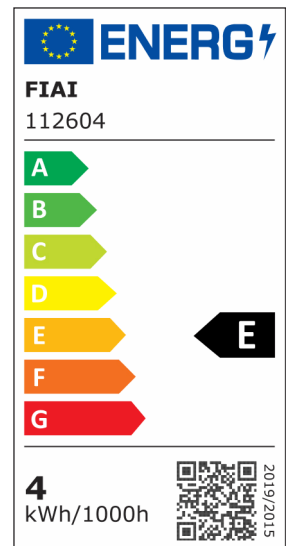

## E14 LED Illu, 4W, klar, neutralweiß

Artikelnummer: 112604  
EAN: 9009377037146

### Produktspezifikation:

**Dimmbar:** N  
**Lumen:** 450 lm  
**Abstrahlwinkel:** 220°  
**Bemessungsleistung:** 4 W  
**Wirkleistung:** 3,7 W  
**Scheinleistung:** 7,4 VA  
**Nennspannung:** 220 - 240 V AC  
**Farbtemperatur:** 3800K  
**Farbwiedergabeindex:** 80 CRI ra (1-8)  
**Schutzart:** IP20  
**Umgebungstemperatur:** -20°C - 40°C  
**Gehäusefarbe:** transparent  
**Gehäusematerial:** Glas  
**Gewicht:** 14,0 g  
**Länge:** 80,0 mm  
**Durchmesser:** 45 mm  
**Nutzlebensdauer L70 | B10:** 52000 h  
**Nutzlebensdauer L70 | B50:** 78000 h  
**Nutzlebensdauer L80 | B10:** 50000 h  
**Nutzlebensdauer L80 | B50:** 68000 h  
**Nutzlebensdauer L90 | B10:** 44000 h  
**Nutzlebensdauer L90 | B50:** 61000 h  
**Garantie in Jahren:** 2