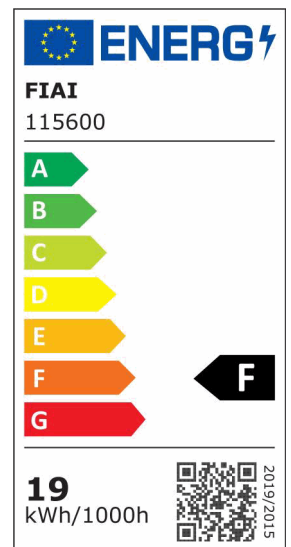

LED Downlight, 18W, eckig ultraflach schwarz, 225x225mm, ColorSwitch 3000 | 3500 | 4000K, dimmbar

Artikelnummer: 115600
EAN: 9009377144790

Produktspezifikation:

| | |
|-----------------------------------|----------------------|
| Dimmbar: | Y |
| Dimmart: | Phasen-/Abschnitt |
| Lumen: | 1700 lm |
| Abstrahlwinkel: | 120° |
| Bemessungsleistung: | 18,5 W |
| Wirkleistung: | 18 W |
| Nennspannung: | 220 - 240 V AC |
| Farbtemperatur: | 3000 K 3500K 4000K K |
| Farbwiedergabeindex: | 80 CRI ra (1-8) |
| Schutzart: | IP42 |
| Umgebungstemperatur: | -20°C - 40°C |
| Gehäusefarbe | schwarz |
| Gehäusematerial: | Aludruckguss |
| Gewicht: | 556,0 g |
| Länge: | 224,0 mm |
| Breite: | 224,0 mm |
| Höhe: | 10,0 mm |
| Einbautiefe: | 9,5 mm |
| Lochausschnitt: | 205 mm x 205 mm |
| Nutzlebensdauer L70 B10: | 38000 h |
| Nutzlebensdauer L70 B50: | 57000 h |
| Nutzlebensdauer L80 B10: | 37000 h |
| Nutzlebensdauer L80 B50: | 50000 h |
| Nutzlebensdauer L90 B10: | 33000 h |
| Nutzlebensdauer L90 B50: | 44000 h |
| Garantie in Jahren: | 5 |