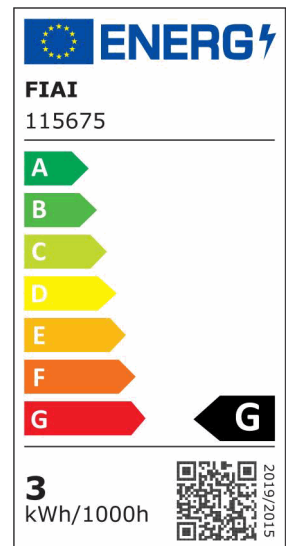

LED Bodeneinbaustrahler, rund 4SIDE 60mm, schwarz, 12-24V, IP67, 3W, 60°, warmweiß

Artikelnummer: 115675
EAN: 9009377145674

60°

Produktspezifikation:

Dimmbar:	N
Lumen:	60 lm
Abstrahlwinkel:	60°
Bemessungsleistung:	3 W
Wirkleistung:	2,6 W
Nennspannung:	12 - 24 V DC
Farbtemperatur:	3000K
Farbwiedergabeindex:	80 CRI ra (1-8)
Schutzart:	IP67
Umgebungstemperatur:	-20°C - 40°C
Gehäusefarbe	schwarz
Höhe:	100 mm
Durchmesser:	60 mm
Nutzlebensdauer L70 B10:	30000 h
Nutzlebensdauer L70 B50:	45000 h
Nutzlebensdauer L80 B10:	29000 h
Nutzlebensdauer L80 B50:	39000 h
Nutzlebensdauer L90 B10:	26000 h
Nutzlebensdauer L90 B50:	35000 h
Garantie in Jahren:	2