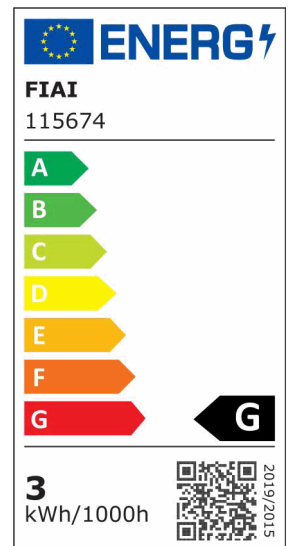

LED Bodeneinbaustrahler, rund 2SIDE 60mm, schwarz, 12-24V, IP67, 3W, 60°, warmweiß

Artikelnummer: 115674
EAN: 9009377145667

60°

Produktspezifikation:

Dimmbar: N
Lumen: 50 lm
Abstrahlwinkel: 60°
Bemessungsleistung: 3 W
Wirkleistung: 2,6 W
Nennspannung: 12 - 24 V DC
Farbtemperatur: 3000K
Farbwiedergabeindex: 80 CRI ra (1-8)
Schutzart: IP67
Umgebungstemperatur: -20°C - 40°C
Gehäusefarbe: schwarz
Höhe: 100 mm
Durchmesser: 60 mm
Nutzlebensdauer L70 | B10: 30000 h
Nutzlebensdauer L70 | B50: 45000 h
Nutzlebensdauer L80 | B10: 29000 h
Nutzlebensdauer L80 | B50: 39000 h
Nutzlebensdauer L90 | B10: 26000 h
Nutzlebensdauer L90 | B50: 35000 h
Garantie in Jahren: 2