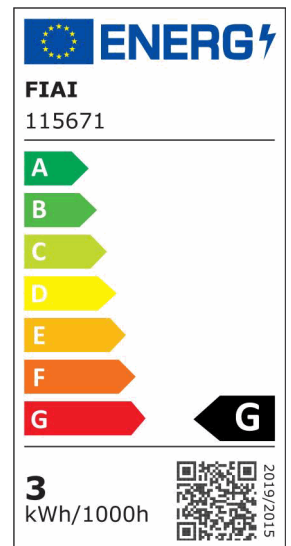

LED Bodeneinbaustrahler, rund 55mm, Edelstahl, 12-24V, IP67, 3W, 30°, warmweiß

Artikelnummer: 115671
EAN: 9009377145636

30°

Produktspezifikation:

Dimmbar: N
Lumen: 185 lm
Abstrahlwinkel: 30°
Bemessungsleistung: 3 W
Wirkleistung: 2,6 W
Nennspannung: 12 - 24 V DC
Farbtemperatur: 3000K
Farbwiedergabeindex: 80 CRI ra (1-8)
Schutzart: IP67
Umgebungstemperatur: -20°C - 40°C
Gehäusefarbe: silber
Höhe: 82 mm
Durchmesser: 55 mm
Nutzlebensdauer L70 | B10: 30000 h
Nutzlebensdauer L70 | B50: 45000 h
Nutzlebensdauer L80 | B10: 29000 h
Nutzlebensdauer L80 | B50: 39000 h
Nutzlebensdauer L90 | B10: 26000 h
Nutzlebensdauer L90 | B50: 35000 h
Garantie in Jahren: 2