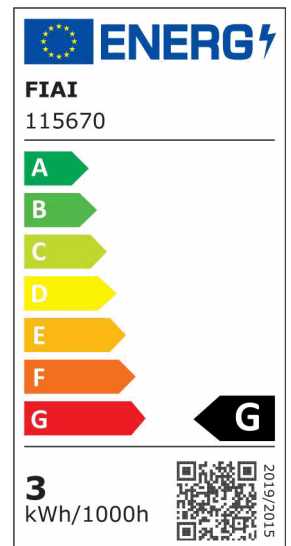

## LED Bodeneinbaustrahler, rund 55mm, Edelstahl, 12-24V, IP67, 3W, 10°, neutralweiß

Artikelnummer: 115670  
EAN: 9009377145629

10°

### Produktspezifikation:

**Dimmbar:** N  
**Lumen:** 195 lm  
**Abstrahlwinkel:** 10°  
**Bemessungsleistung:** 3 W  
**Wirkleistung:** 2,6 W  
**Nennspannung:** 12 - 24 V DC  
**Farbtemperatur:** 4000K  
**Farbwiedergabeindex:** 80 CRI ra (1-8)  
**Schutzart:** IP67  
**Umgebungstemperatur:** -20°C - 40°C  
**Gehäusefarbe:** silber  
**Höhe:** 82 mm  
**Durchmesser:** 55 mm  
**Nutzlebensdauer L70 | B10:** 30000 h  
**Nutzlebensdauer L70 | B50:** 45000 h  
**Nutzlebensdauer L80 | B10:** 29000 h  
**Nutzlebensdauer L80 | B50:** 39000 h  
**Nutzlebensdauer L90 | B10:** 26000 h  
**Nutzlebensdauer L90 | B50:** 35000 h  
**Garantie in Jahren:** 2