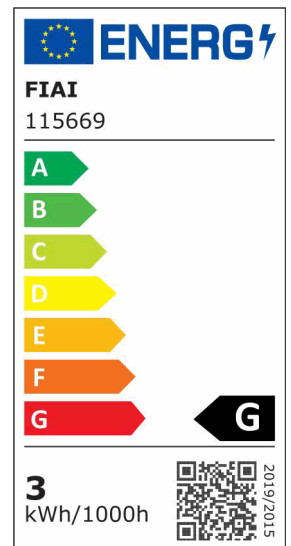

## LED Bodeneinbaustrahler, rund 55mm, Edelstahl, 12-24V, IP67, 3W, 10°, warmweiß

Artikelnummer: 115669  
EAN: 9009377145612

10°

### Produktspezifikation:

<b>Dimmbar:</b>	N
<b>Lumen:</b>	185 lm
<b>Abstrahlwinkel:</b>	10°
<b>Bemessungsleistung:</b>	3 W
<b>Wirkleistung:</b>	2,6 W
<b>Nennspannung:</b>	12 - 24 V DC
<b>Farbtemperatur:</b>	3000K
<b>Farbwiedergabeindex:</b>	80 CRI ra (1-8)
<b>Schutzart:</b>	IP67
<b>Umgebungstemperatur:</b>	-20°C - 40°C
<b>Gehäusefarbe</b>	silber
<b>Höhe:</b>	82 mm
<b>Durchmesser:</b>	55 mm
<b>Nutzlebensdauer L70   B10:</b>	30000 h
<b>Nutzlebensdauer L70   B50:</b>	45000 h
<b>Nutzlebensdauer L80   B10:</b>	29000 h
<b>Nutzlebensdauer L80   B50:</b>	39000 h
<b>Nutzlebensdauer L90   B10:</b>	26000 h
<b>Nutzlebensdauer L90   B50:</b>	35000 h
<b>Garantie in Jahren:</b>	2