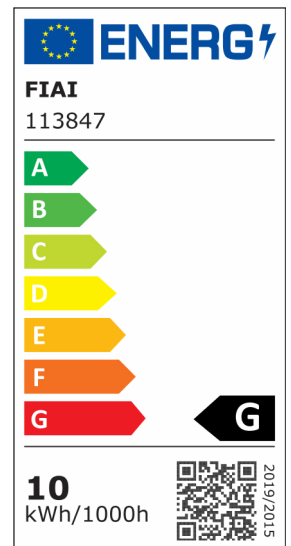

LED Einbauleuchte Raster Line weiß/schwarz, dimmbar, 10W, warmweiß

Artikelnummer: 113847
EAN: 9009377065064

Produktspezifikation:

Dimmbar:	Y
Lumen:	650 lm
Abstrahlwinkel:	30°
Bemessungsleistung:	10,3 W
Wirkleistung:	10 W
Scheinleistung:	13 VA
Nennspannung:	220 - 240 V AC
Farbtemperatur:	3000K
Farbwiedergabeindex:	90 CRI ra (1-8)
Schutzart:	IP20
Umgebungstemperatur:	0°C - 40°C
Gehäusefarbe	weiß
Gehäusematerial:	Aluminium
Gewicht:	310 g
Länge:	147 mm
Breite:	45 mm
Höhe:	49 mm
Einbautiefe:	46 mm
Lochanschnitt:	140 mm x 140 mm
Nutzlebensdauer L70 B10:	30000 h
Nutzlebensdauer L70 B50:	45000 h
Nutzlebensdauer L80 B10:	29000 h
Nutzlebensdauer L80 B50:	39000 h
Nutzlebensdauer L90 B10:	26000 h
Nutzlebensdauer L90 B50:	35000 h

Dimmspezifikation: Dimmrange: 20-100% der Lichtleistung mit TRIAC Dimmer | Empfehlung: Phasenabschnitt-Dimmaktor verwenden | Flickeranteil abhängig vom eingesetzten Dimm-Aktor und der Dimm-Art | Flickerfree im ungedimmten Zustand