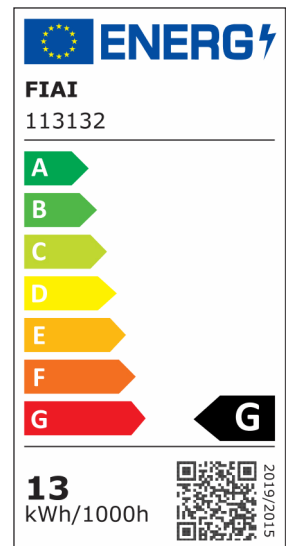

LED Aufbauleuchte LUNA 12W, weiß, indirektes Licht, warmweiß

Artikelnummer: 113132
EAN: 9009377048371

Produktspezifikation:

Dimmbar: N
Lumen: 600 lm
Abstrahlwinkel: 120°
Bemessungsleistung: 15 W
Wirkleistung: 15 W
Scheinleistung: 16 VA
Nennspannung: 200 - 240 V AC
Farbtemperatur: 2700K
Farbwiedergabeindex: 80 CRI ra (1-8)
Schutzart: IP20
Umgebungstemperatur: -20°C - 40°C
Gehäusefarbe: weiß
Gehäusematerial: Aluminium
Gewicht: 600 g
Höhe: 75 mm
Durchmesser: 146 mm
Nutzlebensdauer L70 | B10: 30000 h
Nutzlebensdauer L70 | B50: 45000 h
Nutzlebensdauer L80 | B10: 29000 h
Nutzlebensdauer L80 | B50: 39000 h
Nutzlebensdauer L90 | B10: 26000 h
Nutzlebensdauer L90 | B50: 35000 h
Garantie in Jahren: 2