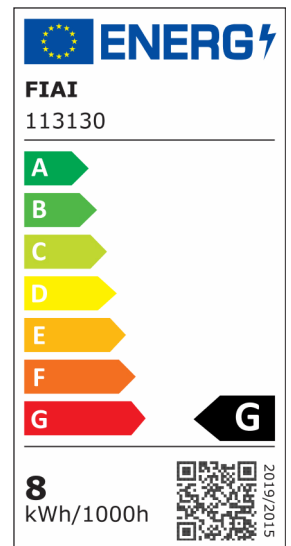

LED Aufbauleuchte LUNA 8W, weiß, indirektes Licht, warmweiß

Artikelnummer: 113130
EAN: 9009377048326

Produktspezifikation:

Dimmbar: N
Lumen: 300 lm
Abstrahlwinkel: 120°
Bemessungsleistung: 8,2 W
Wirkleistung: 8 W
Scheinleistung: 13,9 VA
Nennspannung: 200 - 240 V AC
Farbtemperatur: 2700K
Farbwiedergabeindex: 80 CRI ra (1-8)
Schutzart: IP20
Umgebungstemperatur: -20°C - 40°C
Gehäusefarbe: weiß
Gehäusematerial: Aluminium
Gewicht: 330 g
Höhe: 65 mm
Durchmesser: 106,5 mm
Nutzlebensdauer L70 | B10: 30000 h
Nutzlebensdauer L70 | B50: 45000 h
Nutzlebensdauer L80 | B10: 29000 h
Nutzlebensdauer L80 | B50: 39000 h
Nutzlebensdauer L90 | B10: 26000 h
Nutzlebensdauer L90 | B50: 35000 h
Garantie in Jahren: 2