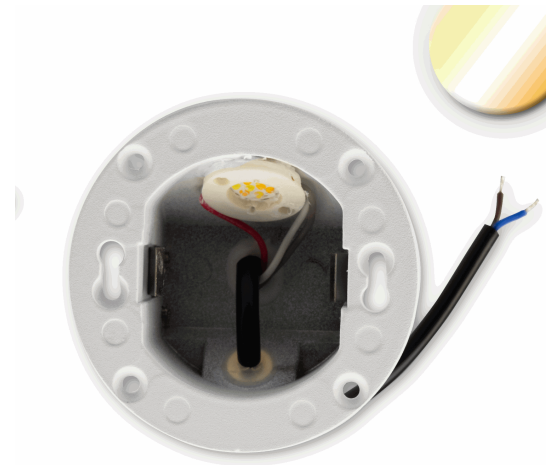

## LED Wandeinbauleuchte Sys-Wall68 230V, 3W, ColorSwitch 3000 | 4000 | 6000K, inkl.Dose/exkl.Cover

**Artikelnummer:** 114555  
**EAN:** 9009377081972

### Produktspezifikation:

<b>Dimmbar:</b>	N
<b>Lumen:</b>	140 lm
<b>Abstrahlwinkel:</b>	38°
<b>Bemessungsleistung:</b>	3
<b>Wirkleistung:</b>	2,5 W
<b>Nennspannung:</b>	175 - 265 V AC
<b>Farbtemperatur:</b>	3000K - 6000K
<b>Farbwiedergabeindex:</b>	81 CRI ra (1-8)
<b>Schutzart:</b>	IP44
<b>Umgebungstemperatur:</b>	-10°C - 35°C
<b>Gehäusefarbe</b>	weiß
<b>Gehäusematerial:</b>	Aluminium
<b>Gewicht:</b>	96 g
<b>Höhe:</b>	54 mm
<b>Einbautiefe:</b>	53 mm
<b>Durchmesser:</b>	79 mm
<b>Lochdurchschnitt:</b>	59 mm
<b>Nutzlebensdauer L70   B10:</b>	20000 h
<b>Nutzlebensdauer L70   B50:</b>	30000 h
<b>Nutzlebensdauer L80   B10:</b>	19000 h
<b>Nutzlebensdauer L80   B50:</b>	26000 h
<b>Nutzlebensdauer L90   B10:</b>	17000 h
<b>Nutzlebensdauer L90   B50:</b>	23000 h
<b>Garantie in Jahren:</b>	2