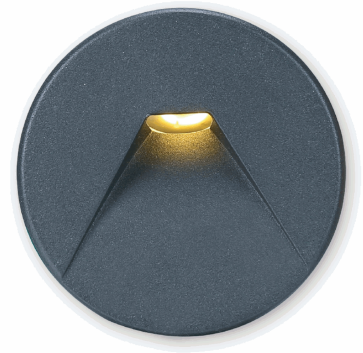

ISOLED®

CUSTOMISED LIGHT SOLUTIONS

Cover Aluminium rund 2 schwarz für Wandeinbauleuchte Sys-Wall68

Artikelnummer: 114559
EAN: 9009377082054

Produktspezifikation:

Schutzart: IP54
Umgebungstemperatur: -20°C - 45°C
Gehäusefarbe: schwarz
Gehäusematerial: Aluminium
Gewicht: 74 g
Höhe: 26 mm
Durchmesser: 85,5 mm
Garantie in Jahren: 2

Besonderheiten: Zu diesem Cover wird noch der Artikel 114555 LED Wandeinbauleuchte Sys-Wall68 benötigt

Für spezifische Prüfberichte, CE-Konformitätserklärungen und weitere Produktinformationen wenden Sie sich bitte an Ihren Ansprechpartner im Vertriebsinnen-/außendienst.

Erweiterte Produktspezifikationen:

ISOLED®

CUSTOMISED LIGHT SOLUTIONS