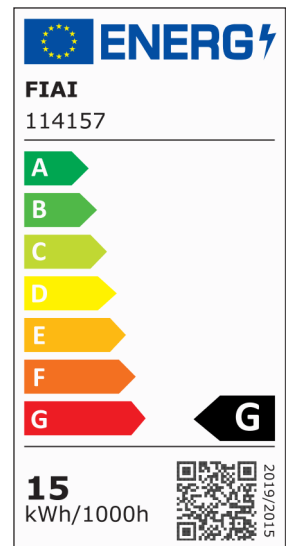

LED Aufbauleuchte LUNA 15W, weiß, indirektes Licht, warmweiß, dimmbar

Artikelnummer: 114157
EAN: 9009377073120

Produktspezifikation:

Dimmbar: Y
Lumen: 600 lm
Abstrahlwinkel: 120°
Bemessungsleistung: 15 W
Wirkleistung: 15 W
Scheinleistung: 16 VA
Nennspannung: 200 - 240 V AC
Farbtemperatur: 2700K
Farbwiedergabeindex: 80 CRI ra (1-8)
Schutzart: IP20
Umgebungstemperatur: -20°C - 40°C
Gehäusefarbe: weiß
Gehäusematerial: Aluminium
Gewicht: 600 g
Höhe: 75 mm
Durchmesser: 146 mm
Nutzlebensdauer L70 | B10: 30000 h
Nutzlebensdauer L70 | B50: 45000 h
Nutzlebensdauer L80 | B10: 29000 h
Nutzlebensdauer L80 | B50: 39000 h
Nutzlebensdauer L90 | B10: 26000 h
Nutzlebensdauer L90 | B50: 35000 h
Garantie in Jahren: 2

Dimmspezifikation: Dimmrange: 20-100% der Lichtleistung mit TRIAC Dimmer | Empfehlung: Phasenabschnitt-Dimmaktor verwenden | Flickeranteil abhängig vom eingesetzten Dimm-Aktor und der Dimm-Art | Flickerfree im ungedimmten Zustand