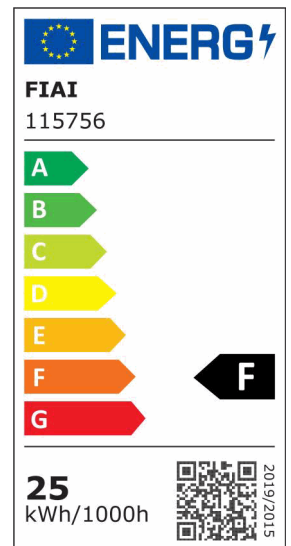

LED Decken/Wandleuchte 24W, weiß, IP54, neutralweiß

Artikelnummer: 115756
EAN: 9009377147524

Produktspezifikation:

Dimmbar: N
Lumen: 2250 lm
Abstrahlwinkel: 120°
Bemessungsleistung: 24 W
Wirkleistung: 25 W
Nennspannung: 200 - 240 V AC
Farbtemperatur: 4000K
Farbwiedergabeindex: 80 CRI ra (1-8)
Schutzart: IP54
Umgebungstemperatur: -20°C - 40°C
Gehäusefarbe: weiß
Gewicht: 900 g
Höhe: 112 mm
Durchmesser: 380 mm
Nutzlebensdauer L70 | B10: 30000 h
Nutzlebensdauer L70 | N50: 45000 h
Nutzlebensdauer L80 | B10: 29000 h
Nutzlebensdauer L80 | B50: 39000 h
Nutzlebensdauer L90 | B10: 26000 h
Nutzlebensdauer L90 | B50: 35000 h
Garantie in Jahren: 2