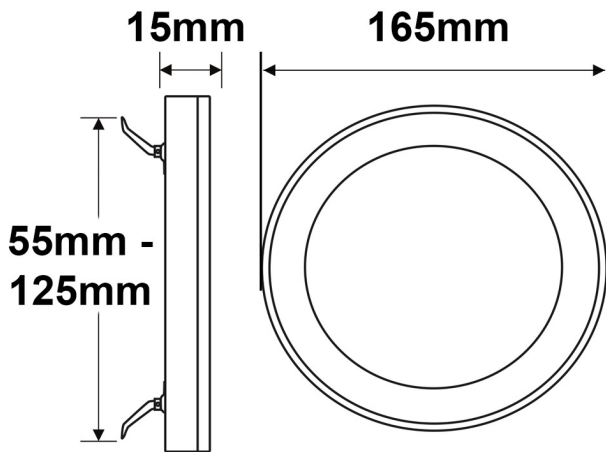

Artikelnummer: 114023
EAN: 9009377069017

Produktspezifikation:

Material: Aluminium
Durchmesser in mm: 165
Höhe in mm: 15
Lochausschnitt in mm: 55-125
Einbautiefe in mm: 15
Nennspannung/Strom: 175-265V AC
Bemessungsleistung in Watt: 12
Wirkleistung in Watt: 12
Farbtemperatur: 3000-4000K
Winkel: 120°
Lumen: 1020
Candela: 325
CRI: 80
Umgebungstemperatur: -20° - 40°
Betriebsstunden lt. Hersteller: 25000
Schutzart: IP42
Dimmbar: Nein

Besonderheiten:

integrierter Driver, hält mittels verstellbaren Federklammern in einem variablen Lochausschnitt von mind. 55mm bis max. 125mm, bei Aufbauinstallation Montagebügel an den beiden äußersten hierfür vorgesehenen Bohrlöchern an der Decke montieren. Weiterverkabelung nicht möglich, von Leuchte zu Leuchte.

PRODUKT
DATENBLATT

ISOLED®

DE www.isoled.de
+49 228 30 43 89 85

AT www.isoled.at
+43 5372 219 999

CH www.isoled.ch
+41 44 787 04 75

LED AUFBAU/EINBAULEUCHE SLIM FLEX, 12W, WEIß, COLORSWITCH 3000K | 3500K | 4000K

ISOLED

3000 K

3500 K

4000 K

114023 **120°** **1020lm**

1 m 325 lx Ø 3,5 m

2 m 81 lx Ø 6,9 m

3 m 36 lx Ø 10,4 m