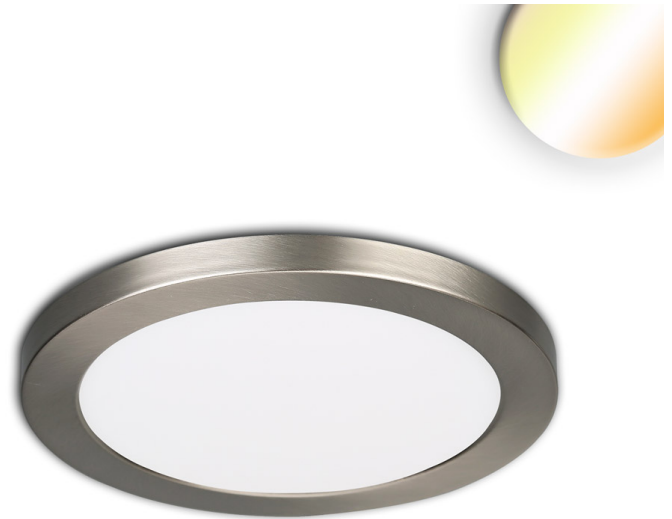

**PRODUKT
DATENBLATT**

ISOLED®

DE www.isoled.de
+49 228 30 43 89 85

AT www.isoled.at
+43 5372 219 999

CH www.isoled.ch
+41 44 787 04 75

LED AUFBAU/EINBAULEUCHE SLIM FLEX, 6W, NICKEL GEBÜRSTET, COLORSWITCH 3000K | 3500K | 4000K

Artikelnummer: 114021
EAN: 9009377068973

Produktspezifikation:

Material:	Aluminium
Durchmesser in mm:	139
Höhe in mm:	15
Lochanschnitt in mm:	55-100
Einbautiefe in mm:	15
Nennspannung/Strom:	175-265V AC
Bemessungsleistung in Watt:	6
Wirkleistung in Watt:	6
Farbtemperatur:	3000-4000K
Winkel:	120°
Lumen:	510
Candela:	162
CRI:	80
Umgebungstemperatur:	-20° - 40°
Betriebsstunden lt. Hersteller:	25000
Schutzart:	IP42
Dimmbar:	Nein

Besonderheiten:
integrierter Driver, hält mittels verstellbaren Federklammern in einem variablen Lochanschnitt von mind. 55mm bis max. 100mm, bei Aufbauinstallation Montagebügel an den beiden äußersten hierfür vorgesehenen Bohrlöchern an der Decke montieren. Weiterverkabelung nicht möglich, von Leuchte zu Leuchte.

ISOLED

114021

120°

510lm

1 m

162 lx

Ø 3,5 m

2 m