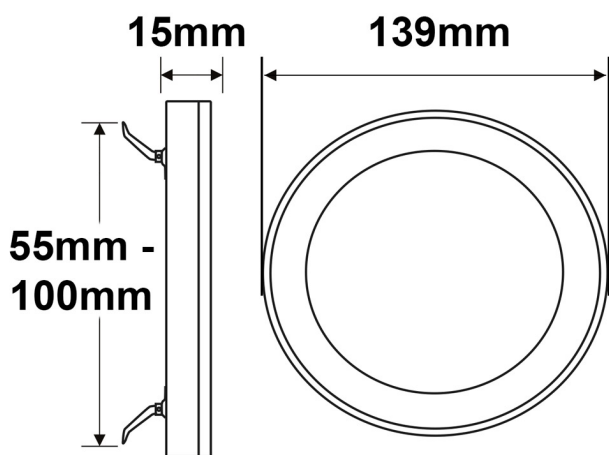

Artikelnummer: 114021
EAN: 9009377068973

Produktspezifikation:

Material:	Aluminium
Durchmesser in mm:	139
Höhe in mm:	15
Lochanschnitt in mm:	55-100
Einbautiefe in mm:	15
Nennspannung/Strom:	175-265V AC
Bemessungsleistung in Watt:	6
Wirkleistung in Watt:	6
Farbtemperatur:	3000-4000K
Winkel:	120°
Lumen:	510
Candela:	162
CRI:	80
Umgebungstemperatur:	-20° - 40°
Betriebsstunden lt. Hersteller:	25000
Schutzart:	IP42
Dimmbar:	Nein

Besonderheiten:
integrierter Driver, hält mittels verstellbaren Federklammern in einem variablen Lochanschnitt von mind. 55mm bis max. 100mm, bei Aufbauinstallation Montagebügel an den beiden äußersten hierfür vorgesehenen Bohrlöchern an der Decke montieren. Weiterverkabelung nicht möglich, von Leuchte zu Leuchte.

ISOLED

114021

120°

510lm

1 m

162 lx

Ø 3,5 m

2 m

41 lx

Ø 6,9 m

3 m

18 lx

Ø 10,4 m

Erweiterte Produktspezifikationen:

Manual

Das dem Artikel beiliegende Manual steht auf der ISOLED® Bestellplattform zum Download bereit.