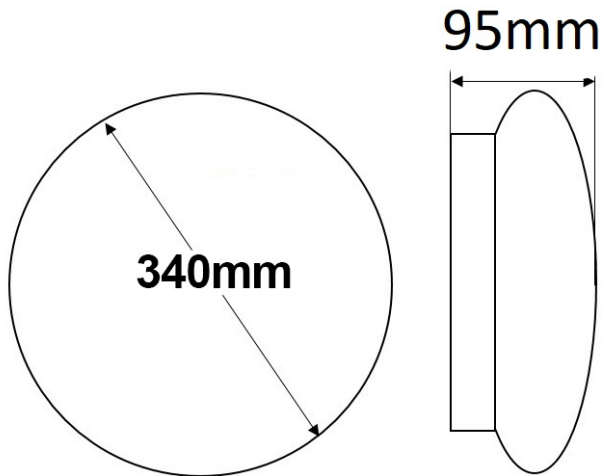

Produktspezifikation:

Material: Aluminium
Durchmesser in mm: 340
Höhe in mm: 95
Nennspannung/Strom: 200-240V AC
Bemessungsleistung in Watt: 18
Wirkleistung in Watt: 16,6
Scheinleistung in VA: 30,6
Farbtemperatur: 2700-4000K
Winkel: 120°
Lumen: 1600 (100 lm/W)
Candela: 509
CRI: 85
Oberflächentemperatur: 25°
Umgebungstemperatur: -20° - 40°
Betriebsstunden lt. Hersteller: 25000
Schutzart: IP40
Dimmbar: Nein

ISOLED

112343 **120°** **1600lm**

1 m 509 lx Ø 3,5 m

2 m 127 lx Ø 6,9 m

3 m 57 lx Ø 10,4 m

Erweiterte Produktspezifikationen:

Manual

Das dem Artikel beiliegende Manual steht auf der ISOLED® Bestellplattform zum Download bereit.