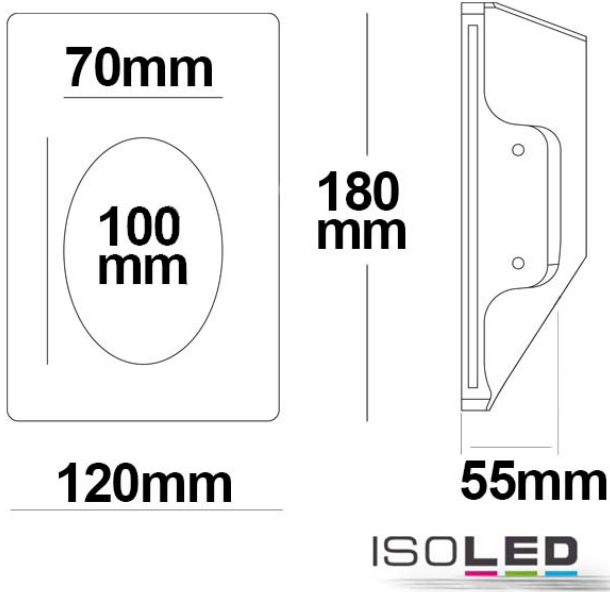

**PRODUKT
DATENBLATT**

ISOLED®

DE www.isoled.de
+49 228 30 43 89 85

AT www.isoled.at
+43 5372 219 999

CH www.isoled.ch
+41 44 787 04 75

GIPS-WAND-EINBAULEUCHE, VIERECKIG, GU4/MR11, GROÙE BAUFORM

Artikelnummer: 112170
EAN: 9009377025068

Produktspezifikation:

Material: Gips
Länge in mm 180
Breite in mm 120
Höhe in mm 55
Umgebungstemperatur: 0° - 40°C
Schutzart: IP20

Besonderheiten:

Gips-Einbauleuchte für Flächenbündigen
Einbau in Gipskartonwand, inkl. GU4
Fassung, überstreichbar

PRODUKT
DATENBLATT

ISOLED®

DE www.isoled.de
+49 228 30 43 89 85

AT www.isoled.at
+43 5372 219 999

CH www.isoled.ch
+41 44 787 04 75

GIPS-WAND-EINBAULEUCHE, VIERECKIG, GU4/MR11, GROÙE BAUFORM

Erweiterte Produktspezifikationen: