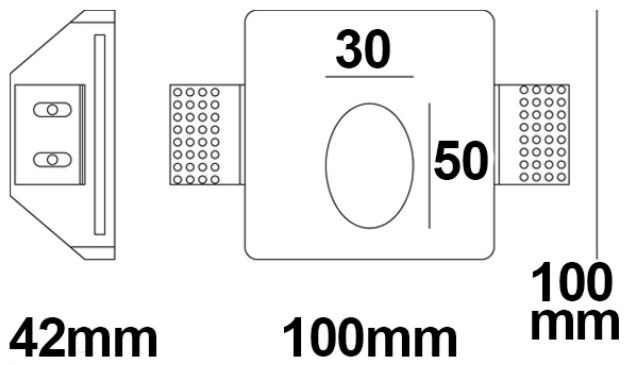

PRODUKT
DATENBLATT

ISOLED®

DE www.isoled.de
+49 228 30 43 89 85

AT www.isoled.at
+43 5372 219 999

CH www.isoled.ch
+41 44 787 04 75

GIPS-WAND-EINBAULEUCHE, QUADRATISCH, GU4/MR11, KLEINE BAUFORM

ISOLED

Erweiterte Produktspezifikationen:

Manual

Das dem Artikel beiliegende Manual steht auf der ISOLED® Bestellplattform zum Download bereit.

Bedienungsanleitung

Eine erweiterte Bedienungsanleitung für dieses Produkt kann online auf der Bestellplattform von ISOLED® heruntergeladen werden.