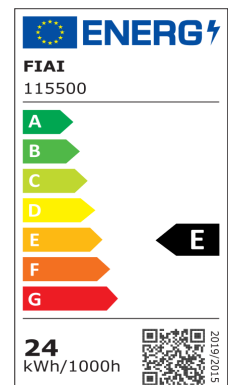

Erweiterte Produktspezifikationen: