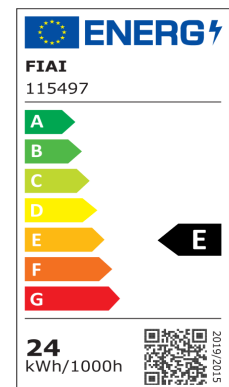

Erweiterte Produktspezifikationen: