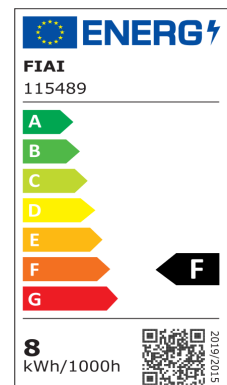

Erweiterte Produktspezifikationen: