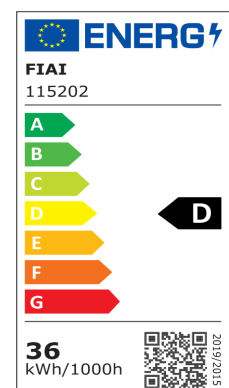

Erweiterte Produktspezifikationen: