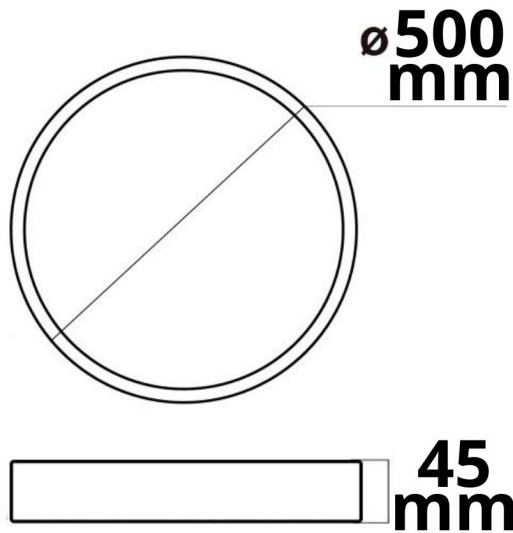

Artikelnummer: 115202
EAN: 9009377097560

Produktspezifikation:

Material: Aluminium
Durchmesser in mm: 500
Höhe in mm: 45
Nennspannung/Strom: 220-240V AC
Bemessungsleistung in Watt: 36
Wirkleistung in Watt: 36
Farbtemperatur: 2700K-4000K
Winkel: 120°
Lumen: 4200 (116 lm/W)
Candela: 1337
CRI: 80
Umgebungstemperatur: -20° - 40°
Betriebsstunden lt. Hersteller: 30000
Schutzart: IP20
Dimmbar: Ja

PRODUKT
DATENBLATT

ISOLED®

DE www.isoled.de
+49 228 30 43 89 85

AT www.isoled.at
+43 5372 219 999

CH www.isoled.ch
+41 44 787 04 75

LED DECKENLEUCHE PRO SCHWARZ, 36W, RUND, 500MM, COLORSWITCH 2700K | 3000K | 4000K, DIMMBAR

ISOLED

115202 **120°** **4200lm**

2 m 334 lx Ø 6,9 m

4 m 84 lx Ø 13,9 m

8 m 21 lx Ø 27,7 m

Erweiterte Produktspezifikationen:

Manual

Das dem Artikel beiliegende Manual steht auf der ISOLED® Bestellplattform zum Download bereit.