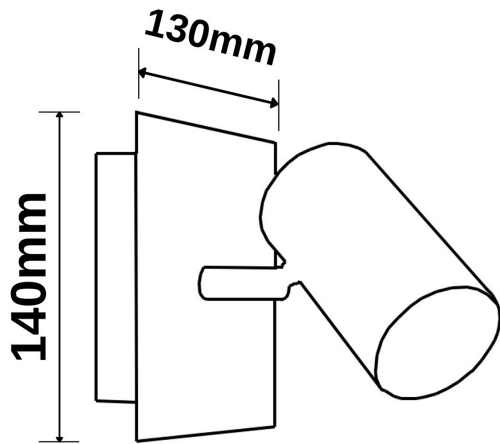

PRODUKT
DATENBLATT

ISOLED®

DE www.isoled.de
+49 228 30 43 89 85

AT www.isoled.at
+43 5372 219 999

CH www.isoled.ch
+41 44 787 04 75

WANDLEUCHE SCHWARZ, MIT SCHALTER, 1XGU10 FASSUNG, EXKL. LEUCHTMITTEL