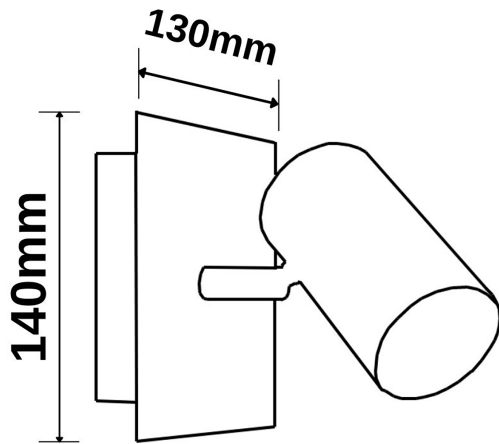

PRODUKT
DATENBLATT

ISOLED®

DE www.isoled.de
+49 228 30 43 89 85

AT www.isoled.at
+43 5372 219 999

CH www.isoled.ch
+41 44 787 04 75

WANDLEUCHE NICKEL MATT, MIT SCHALTER, 1XGU10 FASSUNG, EXKL. LEUCHTMITTEL