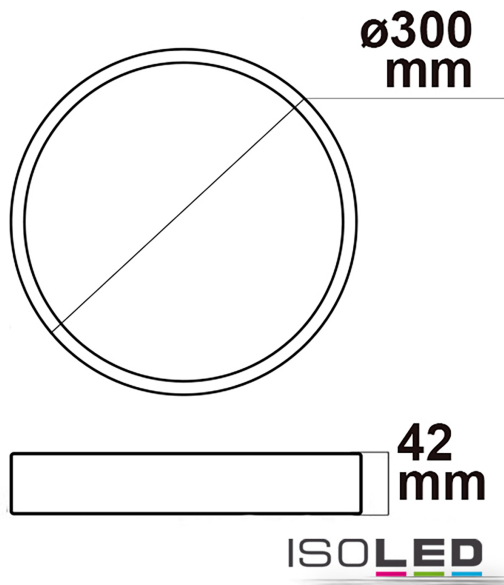

Artikelnummer: 114678
EAN: 9009377085390

Produktspezifikation:

Material: Aluminium
Durchmesser in mm: 300
Höhe in mm: 42
Nennspannung/Strom: 230V AC
Bemessungsleistung in Watt: 30
Wirkleistung in Watt: 27,8
Scheinleistung in VA: 29
Farbtemperatur: 2700-4000K
Winkel: 110°
Lumen: 3200 (118 lm/W)
Candela: 1194
CRI: 84
Umgebungstemperatur: -20° - 40°
Betriebsstunden lt. Hersteller: 30000
Schutzart: IP20
Dimmbar: Ja
Inkl Trafo: Ja

Erweiterte Produktspezifikationen:

PRODUKT
DATENBLATT

ISOLED®

DE www.isoled.de
+49 228 30 43 89 85

AT www.isoled.at
+43 5372 219 999

CH www.isoled.ch
+41 44 787 04 75

LED DECKENLEUCHE PRO WEIß, 30W, RUND, 300MM, COLORSWITCH 2700K | 3000K | 4000K, DIMMBAR