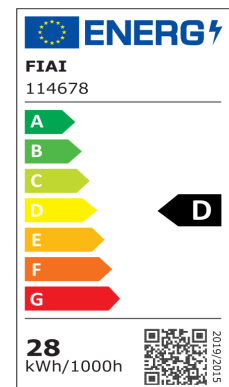

Artikelnummer: 114678
EAN: 9009377085390

Produktspezifikation:

Material: Aluminium
Durchmesser in mm: 300
Höhe in mm: 42
Nennspannung/Strom: 230V AC
Bemessungsleistung in Watt: 30
Wirkleistung in Watt: 27,8
Scheinleistung in VA: 29
Farbtemperatur: 2700-4000K
Winkel: 110°
Lumen: 3200 (118 lm/W)
Candela: 1194
CRI: 84
Umgebungstemperatur: -20° - 40°
Betriebsstunden lt. Hersteller: 30000
Schutzart: IP20
Dimmbar: Ja
Inkl Trafo: Ja

Besonderheiten:

Colorswitch zwischen Trafo und Leuchte.
Vor dem Ändern der Farbtemperatur
Stromzufuhr zum Trafo trennen!
Kurzschlussfester, Temperatur-geschützter
SELV Trafo Schutzklasse II 2700K: 3000lm
3000K: 3200lm 4000K: 3250lm

Dimmspezifikation:

Dimmbar im Bereich von 20-100% mit
Phasenanschnitt- oder Phasenabschnitt
Dimmer

ISOLED

Für spezifische Prüfberichte, CE-Konformitätserklärungen und weitere Produktinformationen wenden Sie sich bitte an Ihren Ansprechpartner im Vertriebsinnen-/außendienst.

Erweiterte Produktspezifikationen:

PRODUKT
DATENBLATT

ISOLED®

DE www.isoled.de
+49 228 30 43 89 85

AT www.isoled.at
+43 5372 219 999

CH www.isoled.ch
+41 44 787 04 75

LED DECKENLEUCHE PRO WEIß, 30W, RUND, 300MM, COLORSWITCH 2700K | 3000K | 4000K, DIMMBAR