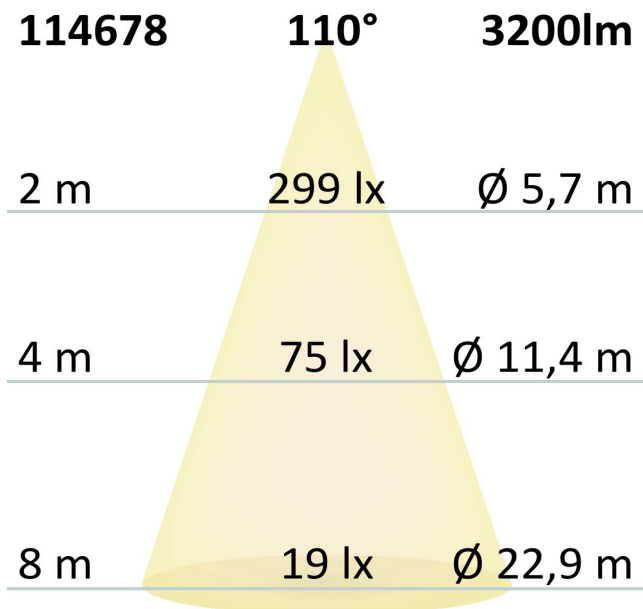

PRODUKT
DATENBLATT

ISOLED®

DE www.isoled.de
+49 228 30 43 89 85

AT www.isoled.at
+43 5372 219 999

CH www.isoled.ch
+41 44 787 04 75

LED DECKENLEUCHE PRO WEIß, 30W, RUND, 300MM, COLORSWITCH 2700K | 3000K | 4000K, DIMMBAR

Erweiterte Produktspezifikationen:

Manual

Das dem Artikel beiliegende Manual steht auf der ISOLED® Bestellplattform zum Download bereit.

LDT

Lichtberechnungsfile

Eine LDT-Datei zu diesem Leuchtmittel / dieser Leuchte für die Lichtplanung mit DIALux/Relux finden Sie auf der ISOLED® Bestellplattform.