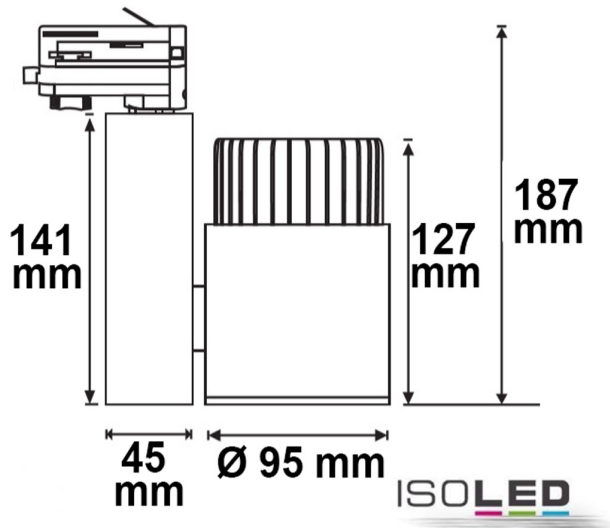

PRODUKT
DATENBLATT

ISOLED®

DE www.isoled.de
+49 228 30 43 89 85

AT www.isoled.at
+43 5372 219 999

CH www.isoled.ch
+41 44 787 04 75

3-PH SCHIENEN-STRAHLER 36W, 60°, SCHWARZ MATT, 4000K, CRI82

114137   60°   3800lm

2 m   1.129 lx   Ø 2,3 m

4 m   282 lx   Ø 4,6 m

8 m   71 lx   Ø 9,2 m

Erweiterte Produktspezifikationen:

Manual

Das dem Artikel beiliegende Manual steht auf der ISOLED® Bestellplattform zum Download bereit.

Lichtberechnungsfile

Eine LDT-Datei zu diesem Leuchtmittel / dieser Leuchte für die Lichtplanung mit DIALux/Relux finden Sie auf der ISOLED® Bestellplattform.

Bedienungsanleitung