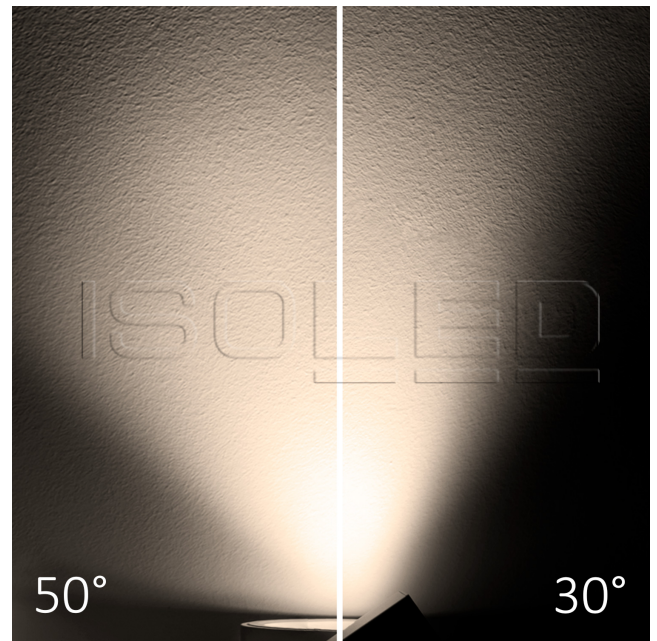

Artikelnummer: 113968
EAN: 9009377067419

Produktspezifikation:

Material: Aluguss
Durchmesser in mm: 98
Länge in mm: 240
Breite in mm: 150
Nennspannung/Strom: 220-240V AC
Bemessungsleistung in Watt: 30
Wirkleistung in Watt: 27,3
Scheinleistung in VA: 29
Farbtemperatur: 3000K
Winkel: 30-50°
Lumen: 2700 (100 lm/W)
Candela: 12611
CRI: 92
Umgebungstemperatur: -20° - 40°
Betriebsstunden lt. Hersteller: 40000
Schutzart: IP20
Dimmbar: Ja

Besonderheiten:

inkl. 3-Phasen EURO Adapter weiss, passiv gekühlt, inkl. variabler Einstellung des Abstrahlwinkels von 30° bis 50°, Maße Leuchtenkopf: 98x120mm,

Dimmspezifikation:

Dimmrange: 20-100% der Lichtleistung mit TRIAC Dimmer | Empfehlung: Phasenabschnitt-Dimmaktor verwenden | Flickeranteil abhängig vom eingesetzten Dimm-Aktor und der Dimm-Art | Flickerfree im ungedimmten Zustand

PRODUKT
DATENBLATT

ISOLED®

DE www.isoled.de
+49 228 30 43 89 85

AT www.isoled.at
+43 5372 219 999

CH www.isoled.ch
+41 44 787 04 75

3-PH SCHIENEN-STRAHLER FOKUSSIERBAR, 30W, 30°-50°, WEIß MATT, WARMWEIß, DIMMBAR