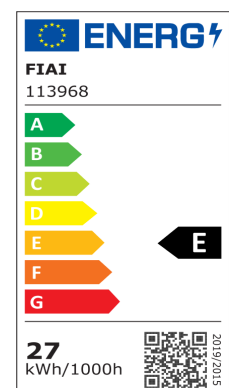

Erweiterte Produktspezifikationen: