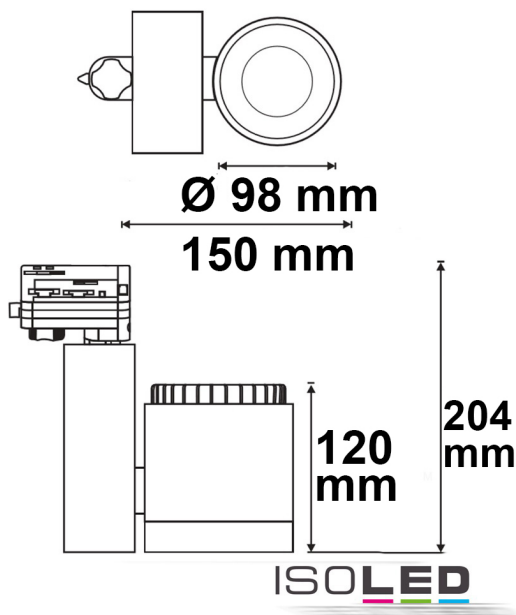

PRODUKT
DATENBLATT

ISOLED®

DE www.isoled.de
+49 228 30 43 89 85

AT www.isoled.at
+43 5372 219 999

CH www.isoled.ch
+41 44 787 04 75

3-PH SCHIENEN-STRAHLER FOKUSSIERBAR, 30W, 30°-50°, WEIß MATT, WARMWEIß, DIMMBAR

Erweiterte Produktspezifikationen:

Manual

Das dem Artikel beiliegende Manual steht auf der ISOLED® Bestellplattform zum Download bereit.

LDT

Lichtberechnungsfile

Eine LDT-Datei zu diesem Leuchtmittel / dieser Leuchte für die Lichtplanung mit DIALux/Relux finden Sie auf der ISOLED® Bestellplattform.