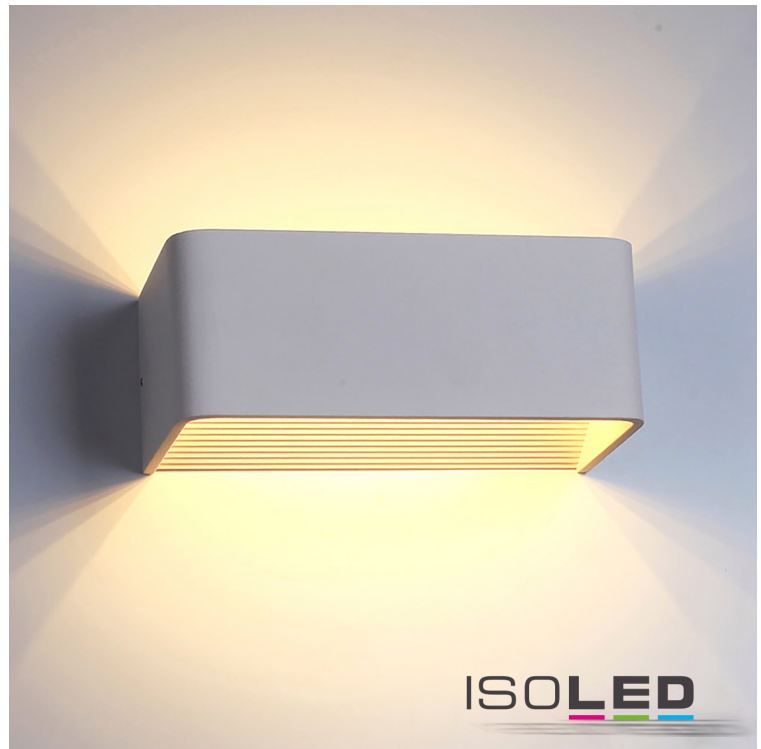

PRODUKT
DATENBLATT

ISOLED®

DE www.isoled.de
+49 228 30 43 89 85

AT www.isoled.at
+43 5372 219 999

CH www.isoled.ch
+41 44 787 04 75

LED WANDLEUCHE UP&DOWN 6W, IP40, WEIß, WARMWEIß

Artikelnummer: 112644
EAN: 9009377037856

Produktspezifikation:

Material: Aluminium
Länge in mm: 200
Breite in mm: 100
Höhe in mm: 80
Nennspannung/Strom: 230V AC
Bemessungsleistung in Watt: 6
Wirkleistung in Watt: 6,7
Scheinleistung in VA: 12,7
Farbtemperatur: 3000K
Winkel: 120°
Lumen: 443
Candela: 141
CRI: 82
Umgebungstemperatur: -20° - 65°
Betriebsstunden lt. Hersteller: 30.000
Schutzart: IP40
Dimmbar: Nein