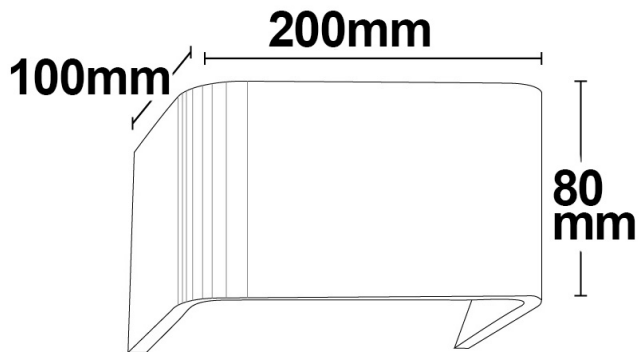

Produktspezifikation:

Material: Aluminium
Länge in mm: 200
Breite in mm: 100
Höhe in mm: 80
Nennspannung/Strom: 230V AC
Bemessungsleistung in Watt: 6
Wirkleistung in Watt: 6,7
Scheinleistung in VA: 12,7
Farbtemperatur: 3000K
Winkel: 120°
Lumen: 443
Candela: 141
CRI: 82
Umgebungstemperatur: -20° - 65°
Betriebsstunden lt. Hersteller: 30.000
Schutzart: IP40
Dimmbar: Nein

PRODUKT
DATENBLATT

ISOLED®

DE www.isoled.de
+49 228 30 43 89 85

AT www.isoled.at
+43 5372 219 999

CH www.isoled.ch
+41 44 787 04 75

LED WANDLEUCHE UP&DOWN 6W, IP40, WEIß, WARMWEIß

ISOLED

	112644	120°	443lm
1 m		141 lx	Ø 3,5 m
2 m		35 lx	Ø 6,9 m
3 m		16 lx	Ø 10,4 m