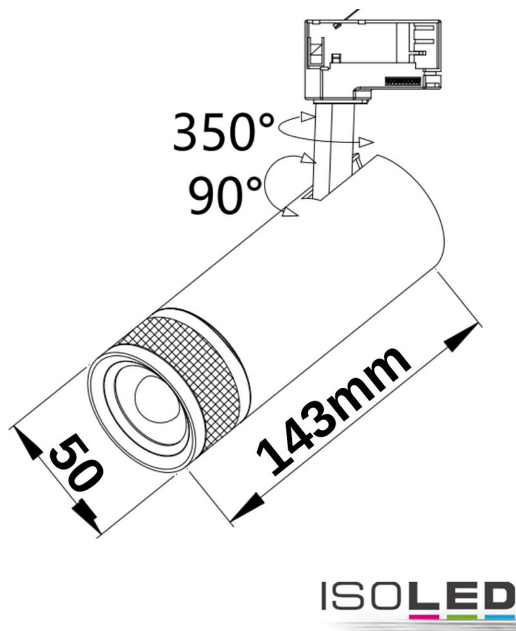

PRODUKT
DATENBLATT

ISOLED®

DE www.isoled.de
+49 228 30 43 89 85

AT www.isoled.at
+43 5372 219 999

CH www.isoled.ch
+41 44 787 04 75

3-PH SCHIENEN-STRAHLER FOKUSSIERBAR, 8W, 20°-55°, SCHWARZ MATT, NEUTRALWEISS 4000K

Erweiterte Produktspezifikationen:

Bedienungsanleitung

Eine erweiterte Bedienungsanleitung für dieses Produkt kann online auf der Bestellplattform von ISOLED® heruntergeladen werden.