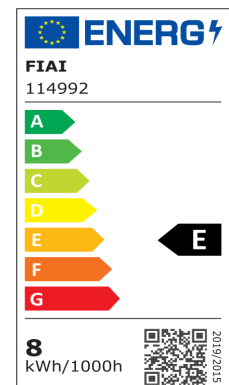

Erweiterte Produktspezifikationen: