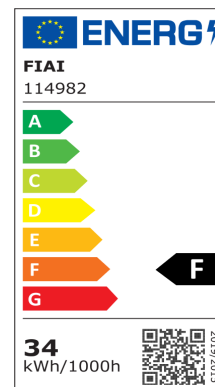

Erweiterte Produktspezifikationen: