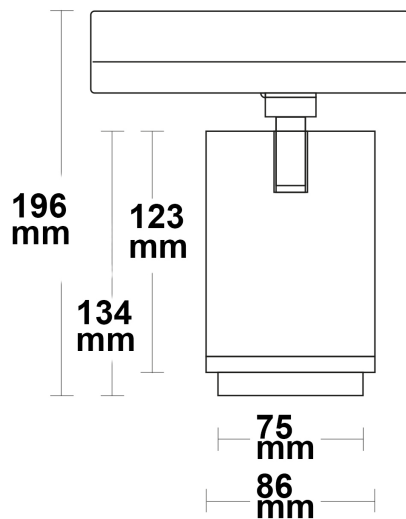

Artikelnummer: 114982
EAN: 9009377094873

Produktspezifikation:

Material: Aluguss

Durchmesser in mm: 86

Länge in mm: 196

Nennspannung/Strom: 220-240V AC

Bemessungsleistung in Watt: 34

Wirkleistung in Watt: 33,7

PRODUKT
DATENBLATT

ISOLED®

DE www.isoled.de
+49 228 30 43 89 85

AT www.isoled.at
+43 5372 219 999

CH www.isoled.ch
+41 44 787 04 75

3-PH SCHIENEN-STRAHLER FOKUSSIERBAR, 34W, 20°-70°, SCHWARZ MATT, BREAD 2700K