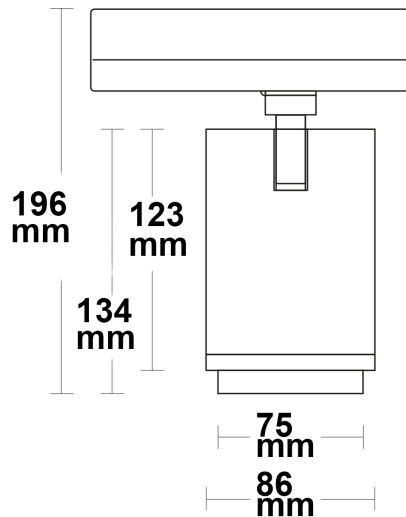

PRODUKT
DATENBLATT

ISOLED®

DE www.isoled.de
+49 228 30 43 89 85

AT www.isoled.at
+43 5372 219 999

CH www.isoled.ch
+41 44 787 04 75

3-PH SCHIENEN-STRAHLER FOKUSSIERBAR, 34W, 20°-70°, WEIß MATT, FRESH MEAT 3200K

ISOLED