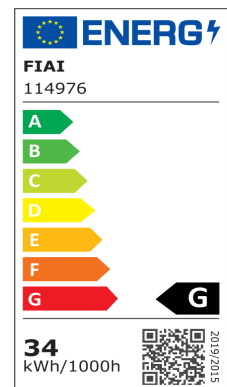

Erweiterte Produktspezifikationen: