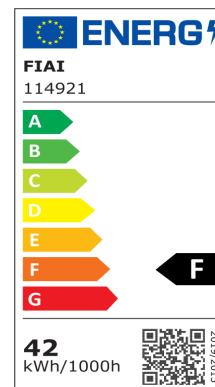

Erweiterte Produktspezifikationen: