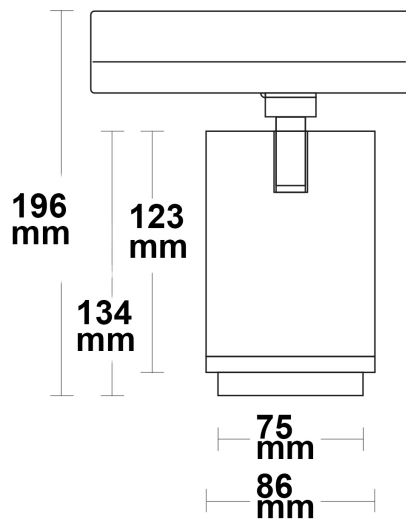

PRODUKT
DATENBLATT

ISOLED®

DE www.isoled.de
+49 228 30 43 89 85

AT www.isoled.at
+43 5372 219 999

CH www.isoled.ch
+41 44 787 04 75

3-PH SCHIENEN-STRAHLER VOLLSPEKTRUM FOKUSSIERBAR, 42W, 20°-70°, SCHWARZ MATT, 4000K

ISOLED