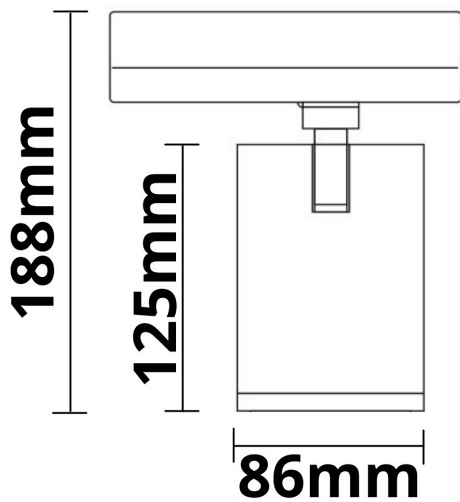

### Produktspezifikation:

**Material:** Aluguss

**Durchmesser in mm:** 86

**Höhe in mm:** 125

**Nennspannung/Strom:** 220-240V AC

**Bemessungsleistung in Watt:** 35

**Wirkleistung in Watt:** 35,5

**Scheinleistung in VA:** 36

### Erweiterte Produktspezifikationen:

PRODUKT  
DATENBLATT

## 3-PH SCHIENEN-STRAHLER, 35W, 60°, SCHWARZ MATT, 4000K, CRI90

ISOLED

115133      60°      3500lm

2 m      1.040 lx      Ø 2,3 m

4 m      260 lx      Ø 4,6 m

8 m      65 lx      Ø 9,2 m