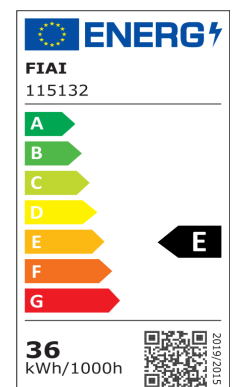

Erweiterte Produktspezifikationen: