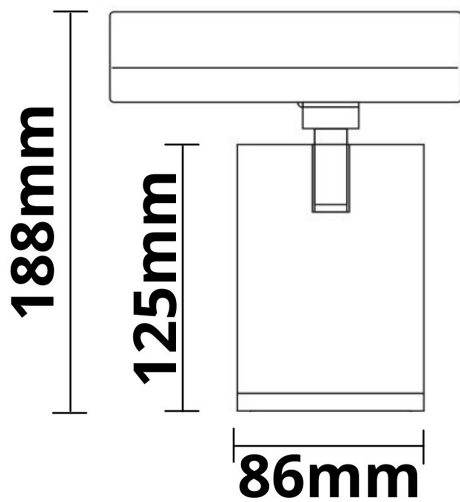

PRODUKT
DATENBLATT

ISOLED®

DE www.isoled.de
+49 228 30 43 89 85

AT www.isoled.at
+43 5372 219 999

CH www.isoled.ch
+41 44 787 04 75

3-PH SCHIENEN-STRAHLER, 35W, 60°, WEISS MATT, 4000K, CRI90

ISOLED