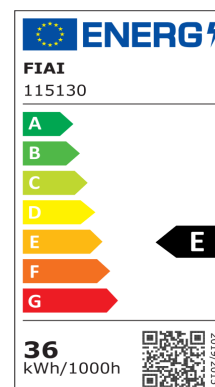

Erweiterte Produktspezifikationen: