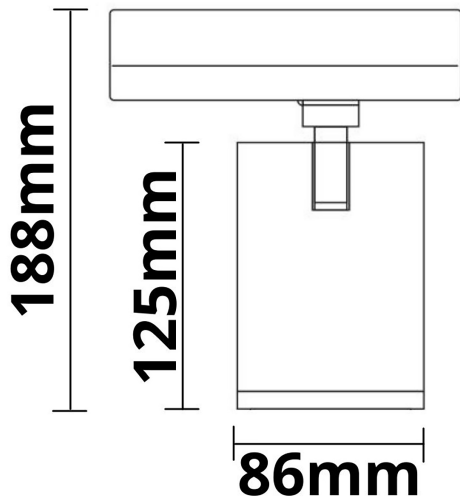

PRODUKT
DATENBLATT

ISOLED®

DE www.isoled.de
+49 228 30 43 89 85

AT www.isoled.at
+43 5372 219 999

CH www.isoled.ch
+41 44 787 04 75

3-PH SCHIENEN-STRAHLER, 35W, 38°, WEISS MATT, 4000K, CRI90

ISOLED