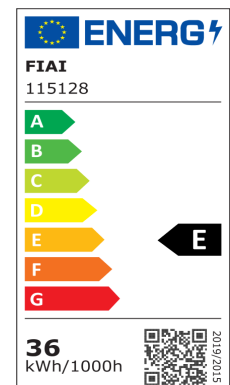

Erweiterte Produktspezifikationen: