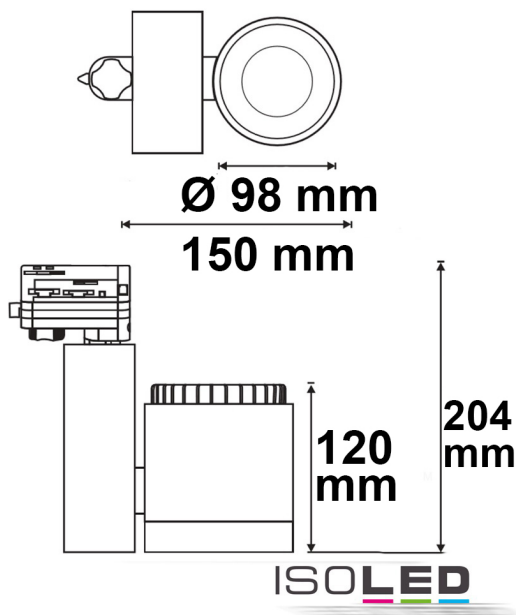

Artikelnummer: 115128
EAN: 9009377096303

Produktspezifikation:

Material: Aluguss
Durchmesser in mm: 98
Länge in mm: 204
Breite in mm: 150
Nennspannung/Strom: 220-240V AC
Bemessungsleistung in Watt: 36
Wirkleistung in Watt: 36
Scheinleistung in VA: 37
Farbtemperatur: 4000K
Winkel: 30°-50°
Lumen: 3500
Candela: 16348
CRI: 92
Umgebungstemperatur: -20° - 40°
Betriebsstunden lt. Hersteller: 40000
Schutzart: IP20
Dimmbar: Ja
Inkl Leuchtmittel: Ja

PRODUKT
DATENBLATT

ISOLED®

DE www.isoled.de
+49 228 30 43 89 85

AT www.isoled.at
+43 5372 219 999

CH www.isoled.ch
+41 44 787 04 75

3-PH SCHIENEN-STRAHLER FOKUSSIERBAR, 36W, 30°-50°, SCHWARZ MATT, 4000K, CRI92, DALI DIMMBAR