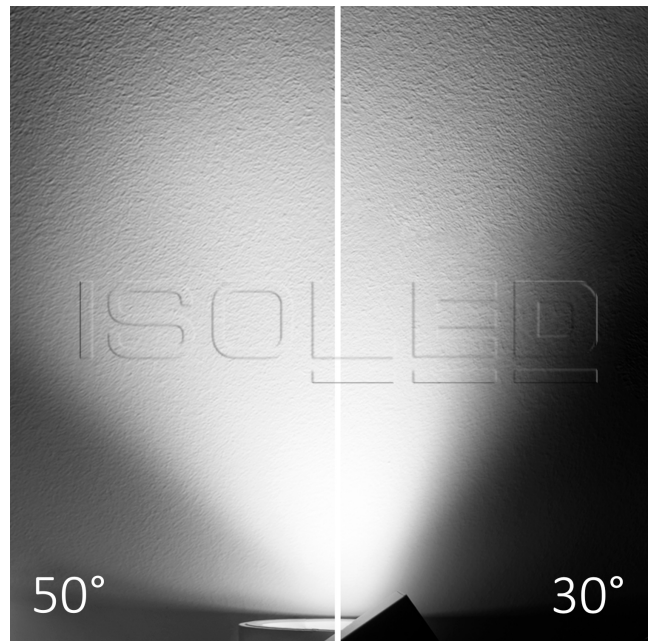

Artikelnummer: 115128
EAN: 9009377096303

Produktspezifikation:

Material: Aluguss
Durchmesser in mm: 98
Länge in mm: 204
Breite in mm: 150
Nennspannung/Strom: 220-240V AC
Bemessungsleistung in Watt: 36
Wirkleistung in Watt: 36
Scheinleistung in VA: 37
Farbtemperatur: 4000K
Winkel: 30°-50°
Lumen: 3500
Candela: 16348
CRI: 92
Umgebungstemperatur: -20° - 40°
Betriebsstunden lt. Hersteller: 40000
Schutzart: IP20
Dimmbar: Ja
Inkl Leuchtmittel: Ja

PRODUKT
DATENBLATT

ISOLED®

DE www.isoled.de
+49 228 30 43 89 85

AT www.isoled.at
+43 5372 219 999

CH www.isoled.ch
+41 44 787 04 75

3-PH SCHIENEN-STRAHLER FOKUSSIERBAR, 36W, 30°-50°, SCHWARZ MATT, 4000K, CRI92, DALI DIMMBAR