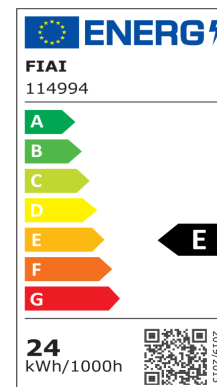

Erweiterte Produktspezifikationen: