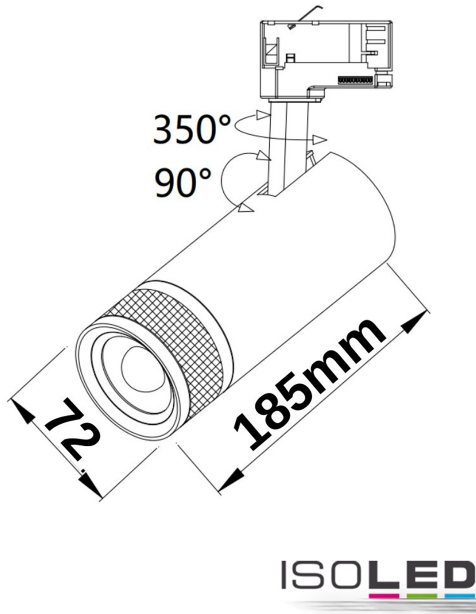

PRODUKT
DATENBLATT

ISOLED®

DE www.isoled.de
+49 228 30 43 89 85

AT www.isoled.at
+43 5372 219 999

CH www.isoled.ch
+41 44 787 04 75

3-PH SCHIENEN-STRAHLER FOKUSSIERBAR, 24W, 20°-55°, WEISS MATT, NEUTRALWEISS 4000K

Erweiterte Produktspezifikationen:

Bedienungsanleitung

Eine erweiterte Bedienungsanleitung für dieses Produkt kann online auf der Bestellplattform von ISOLED® heruntergeladen werden.