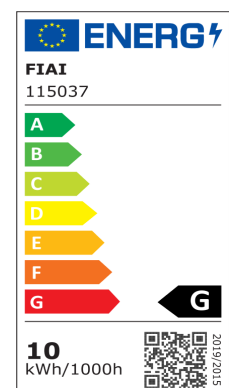

Erweiterte Produktspezifikationen: