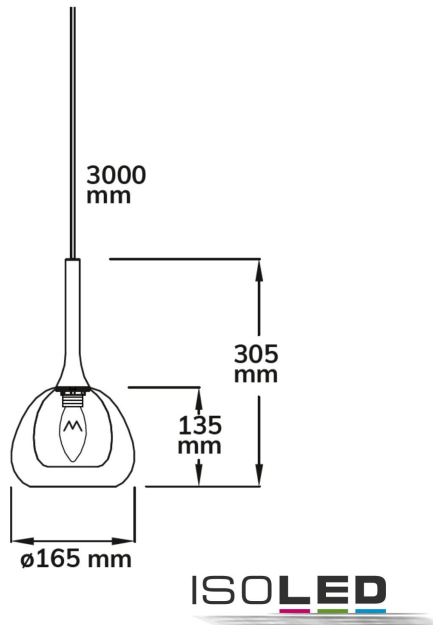

**PRODUKT
DATENBLATT**

ISOLED®

DE www.isoled.de
+49 228 30 43 89 85

AT www.isoled.at
+43 5372 219 999

CH www.isoled.ch
+41 44 787 04 75

PENDELLEUCHE, CLEAR/WHITE GLAS, E14, 300CM

Artikelnummer: 115219
EAN: 9009377097904

Produktspezifikation:

Material: Aluminium
Durchmesser in mm: 165
Nennspannung/Strom: 240V
Umgebungstemperatur: 0° - 40°C
Schutzart: IP20

ISOLED

Für spezifische Prüfberichte, CE-Konformitätserklärungen und weitere Produktinformationen wenden Sie sich bitte an Ihren Ansprechpartner im Vertriebsinnen-/außendienst.

Erweiterte Produktspezifikationen:

PRODUKT
DATENBLATT

ISOLED®

DE www.isoled.de
+49 228 30 43 89 85

AT www.isoled.at
+43 5372 219 999

CH www.isoled.ch
+41 44 787 04 75

PENDELLEUCHE, CLEAR/WHITE GLAS, E14, 300CM