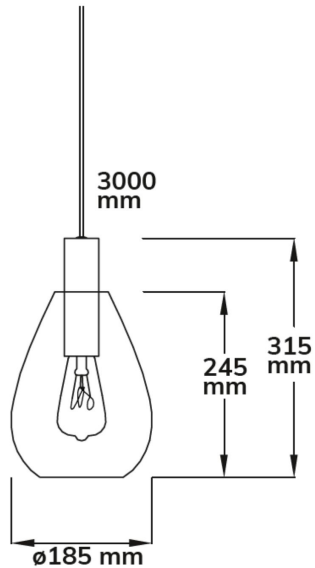

PRODUKT
DATENBLATT

ISOLED®

DE www.isoled.de
+49 228 30 43 89 85

AT www.isoled.at
+43 5372 219 999

CH www.isoled.ch
+41 44 787 04 75

PENDELLEUCHE, SMOKY GLAS, E27, 300CM

ISOLED

Erweiterte Produktspezifikationen:

Bedienungsanleitung

Eine erweiterte Bedienungsanleitung für dieses Produkt kann online auf der Bestellplattform von ISOLED® heruntergeladen werden.