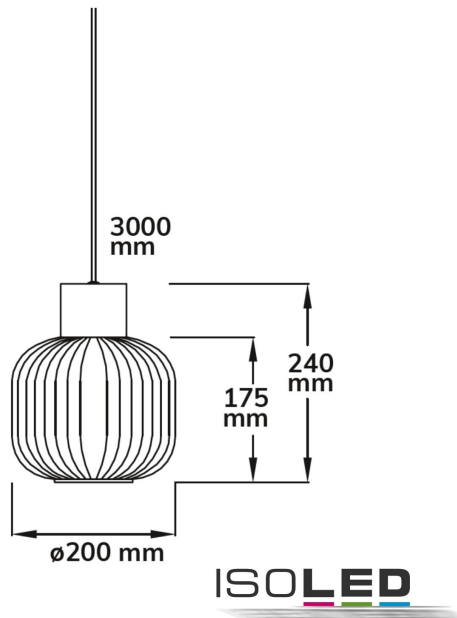

PRODUKT
DATENBLATT

ISOLED®

DE www.isoled.de
+49 228 30 43 89 85

AT www.isoled.at
+43 5372 219 999

CH www.isoled.ch
+41 44 787 04 75

PENDELLEUCHE, WHITE GLAS, RUND, E27, 300CM

Erweiterte Produktspezifikationen:

Bedienungsanleitung

Eine erweiterte Bedienungsanleitung für dieses Produkt kann online auf der Bestellplattform von ISOLED® heruntergeladen werden.